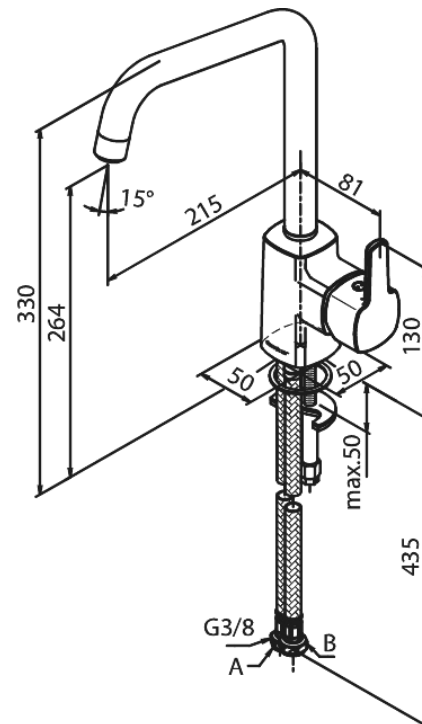

Technische functies

FM Mattsson Mora Group Nederland BV
Plesmanstraat 4, NL-3833 LA Leusden

085 - 401 87 80 info@damixa.nl

Bezoek voor meer informatie <https://damixa.nl>

damixa