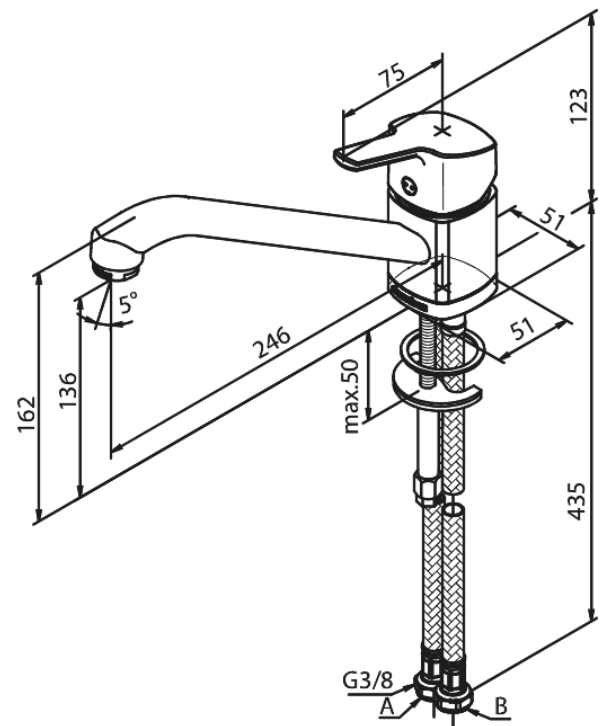

Technische functies

FM Mattsson Mora Group Nederland BV
Plesmanstraat 4, NL-3833 LALeusden

085 - 401 87 80 info@damixa.nl

Bezoek voor meer informatie <https://damixa.nl>

damixa