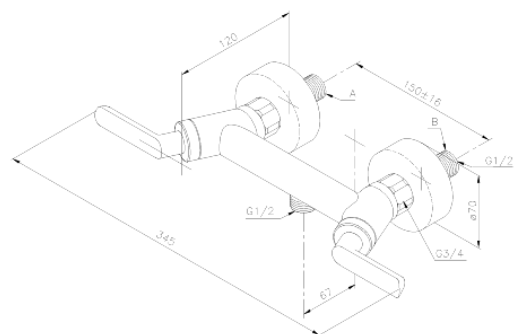

FM Mattsson Mora Group Nederland BV
Plesmanstraat 4, NL-3833 LALeusden

085 - 401 87 80 info@damixa.nl

Bezoek voor meer informatie <https://damixa.nl>

damixa