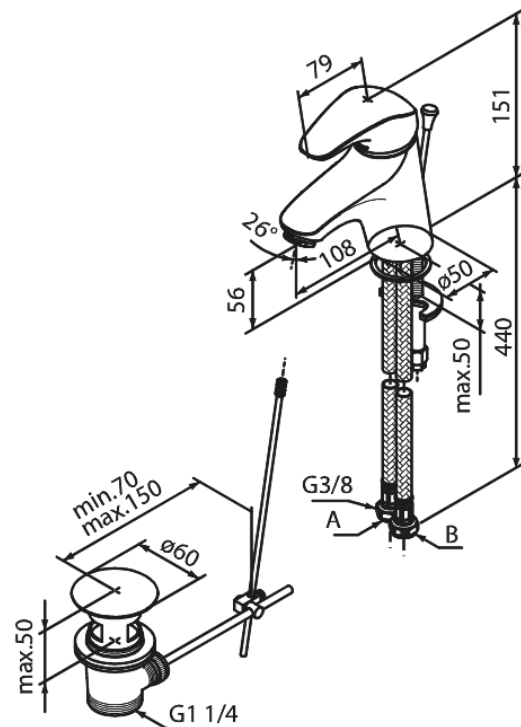

Technische functies

FM Mattsson Mora Group Nederland BV
Plesmanstraat 4, NL-3833 LALeusden

085 - 401 87 80 info@damixa.nl

Bezoek voor meer informatie <https://damixa.nl>

damixa