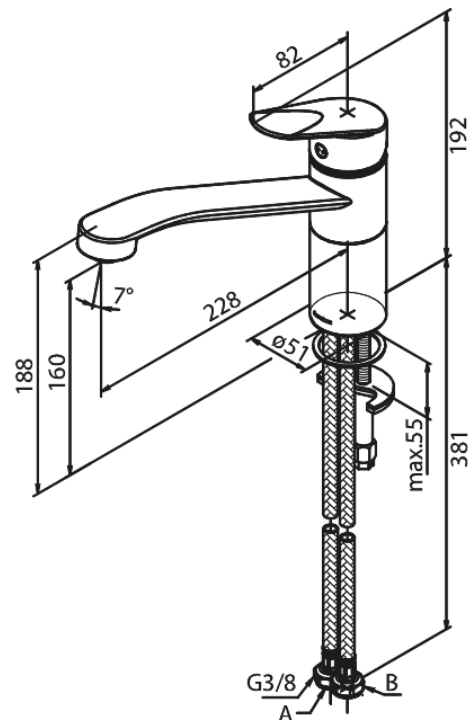

FM Mattsson Mora Group Nederland BV
Plesmanstraat 4, NL-3833 LALeusden

085 - 401 87 80 info@damixa.nl

Bezoek voor meer informatie <https://damixa.nl>

damixa