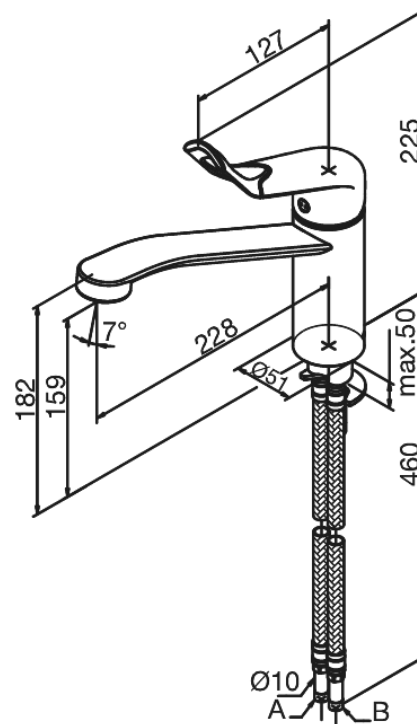

FM Mattsson Mora Group Nederland BV
Nederland
Plesmanstraat 4, 3833 LA Leusden

085 - 401 87 80 info@damixa.nl

Bezoek voor meer informatie www.damixa.nl

damixa