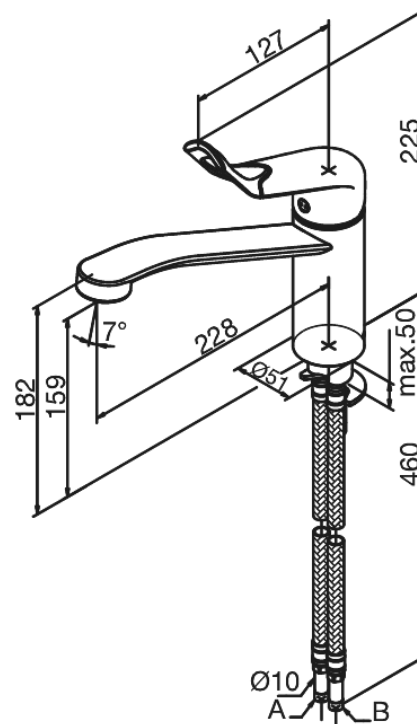

# Keukenmengkraan

**Artikel nr.:** 6002774  
**Uitvoeringen:** Chroom & Zwart  
**Series:** Clover Easy

**EAN-nummer:** 5708516739944

## Kenmerken:

- 1 hendel
- Draaibereik 120°
- Keramisch binnenwerk
- Rub-Clean perlator
- Temperatuurbegrenzing (38°C)
- Waterverbruik max. 13 l/min
- Eco-Save waterbesparing