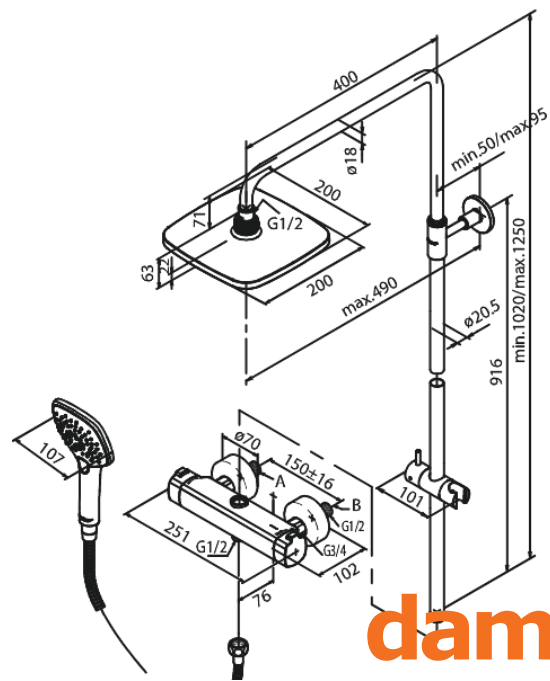

Technische functies

reddot award
winner

FM Mattsson Mora Group Nederland BV
Plesmanstraat 4, NL-3833 LA Leusden

085 - 401 87 80 info@damixa.nl

Bezoek voor meer informatie <https://damixa.nl>

damixa