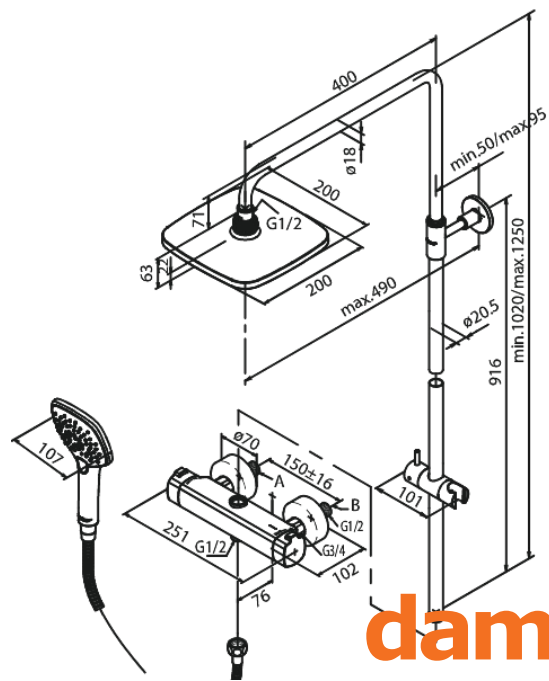

Technische functies

FM Mattsson Nederland BV
Bosuil 10, 3931 GG Woudenberg

085 - 401 87 80 info@damixa.nl

Bezoek voor meer informatie <https://damixa.nl>

damixa