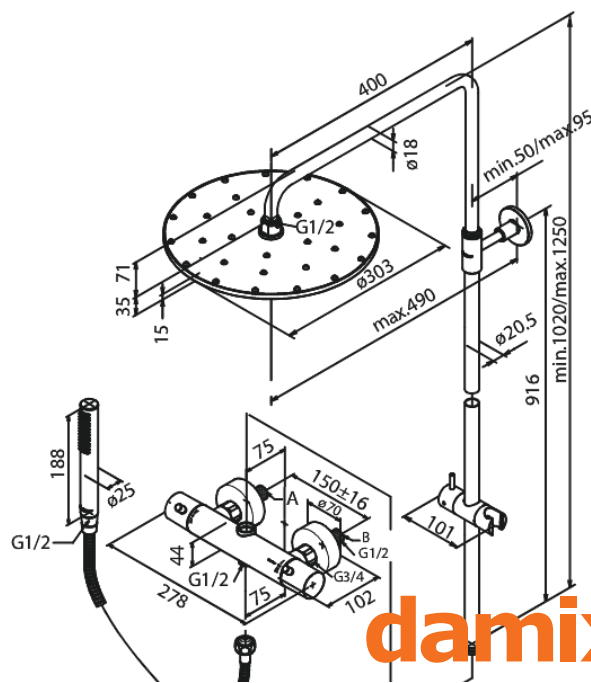

Technische functies

FM Mattsson Mora Group Nederland BV
Plesmanstraat 4, NL-3833 LALeusden

085 - 401 87 80 info@damixa.nl

Bezoek voor meer informatie <https://damixa.nl>

damixa