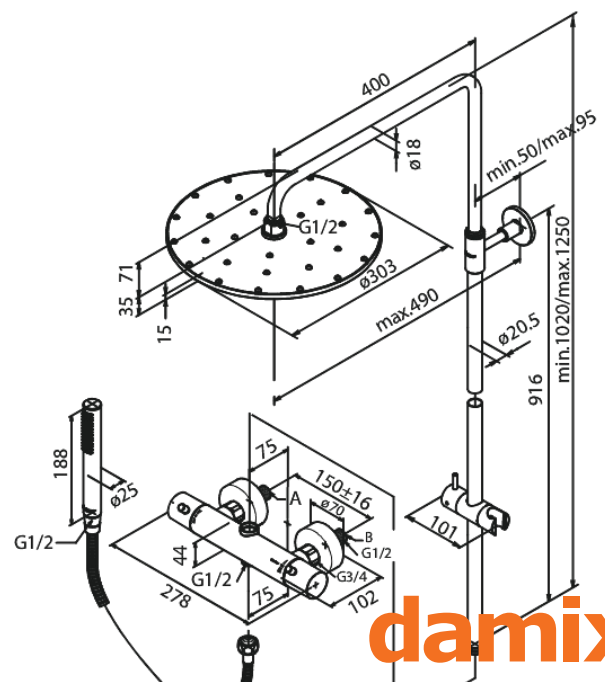

Technische functies

FM Mattsson Nederland BV
Bosuil 10, 3931 GG Woudenberg

085 - 401 87 80 info@damixa.nl

Bezoek voor meer informatie <https://damixa.nl>

damixa