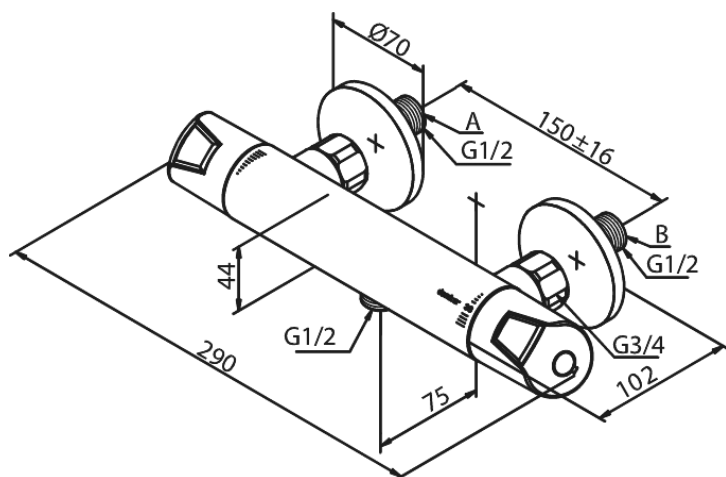

Technische functies

FM Mattsson Mora Group Nederland BV
Plesmanstraat 4, NL-3833 LALeusden

085 - 401 87 80 info@damixa.nl

Bezoek voor meer informatie <https://damixa.nl>

damixa