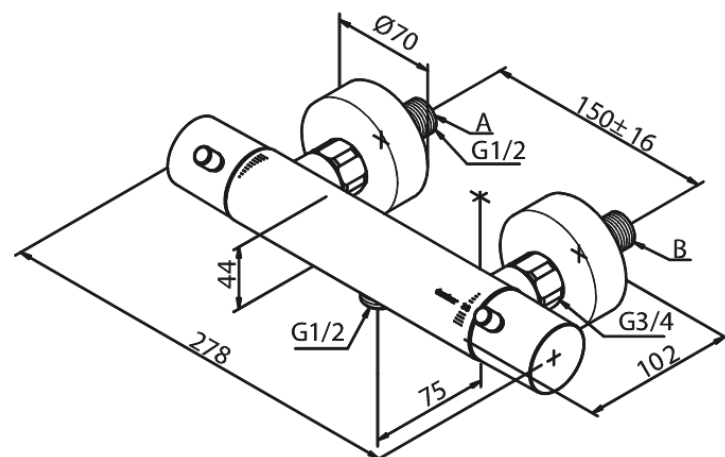

Technische functies

FM Mattsson Nederland BV
Bosuil 10, 3931 GG Woudenberg

085 - 401 87 80 info@damixa.nl

Bezoek voor meer informatie <https://damixa.nl>

damixa