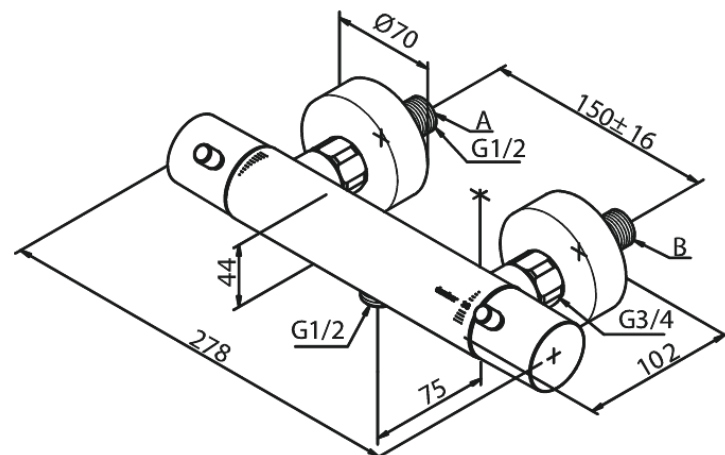

Technische functies

FM Mattsson Mora Group Nederland BV
Plesmanstraat 4, NL-3833 LALeusden

085 - 401 87 80 info@damixa.nl

Bezoek voor meer informatie <https://damixa.nl>

damixa