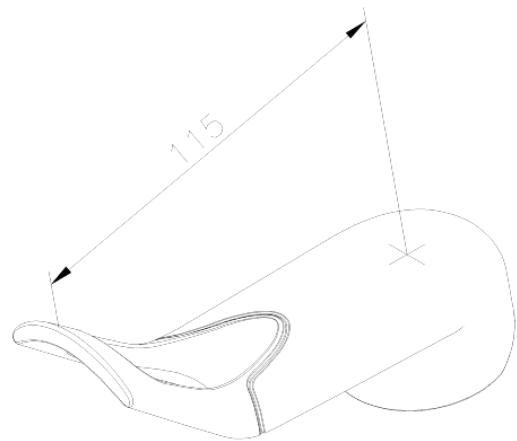

# Hendel voor de wastafelmengkraan

**Artikel nr.:** 4845174  
**Uitvoeringen:** Chroom & Zwart  
**Series:** Clover Green

**EAN-nummer:** 5708516740131

FM Mattsson Mora Group Nederland BV  
Plesmanstraat 4, NL-3833 LALeusden