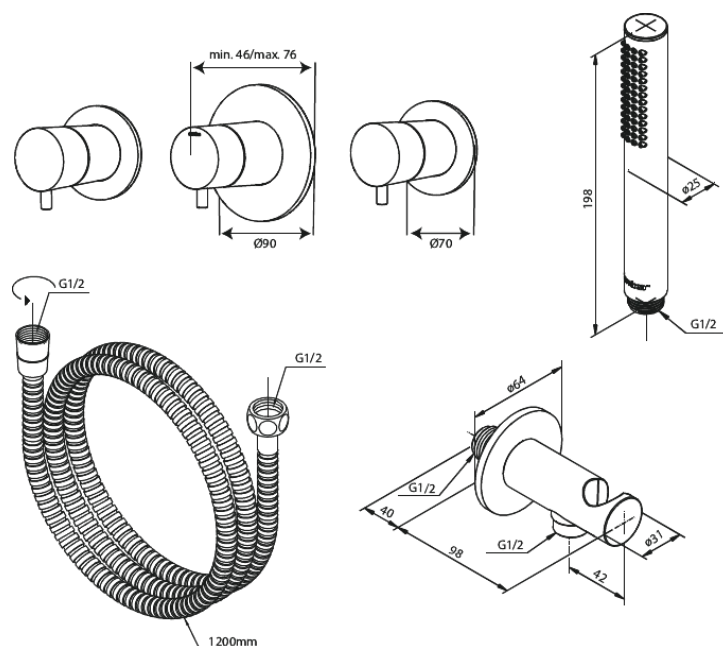

Technische functies

FM Mattsson Nederland BV
Bosuil 10, 3931 GG Woudenberg

085 - 401 87 80 info@damixa.nl

Bezoek voor meer informatie <https://damixa.nl>

damixa