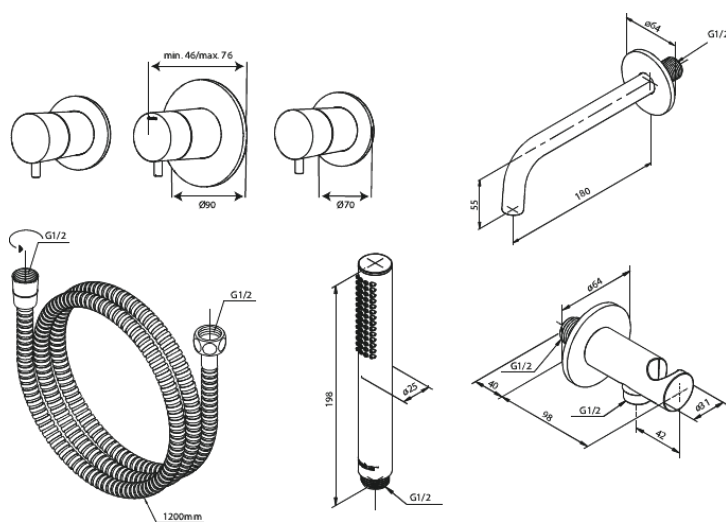

Technische functies

FM Mattsson Nederland BV
Bosuil 10, 3931 GG Woudenberg

085 - 401 87 80 info@damixa.nl

Bezoek voor meer informatie <https://damixa.nl>

damixa