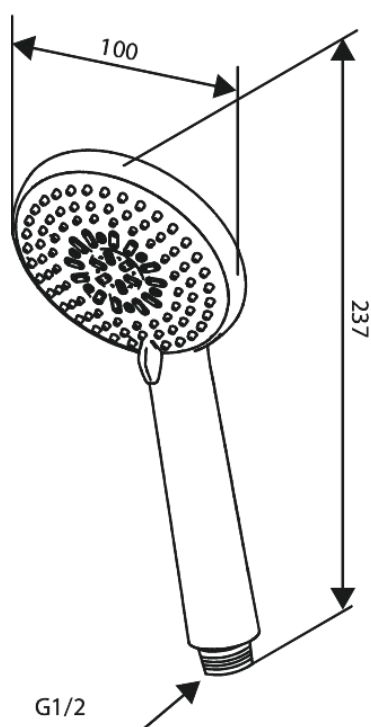

Core

Handdouche

Artikel nr.: 593430000
Uitvoeringen: Chroom
Series: Core

EAN-nummer: 5708516838548

Kenmerken:

3 sproeistanden

Technische functies

FM Mattsson Nederland BV
Bosuil 10, 3931 GG Woudenberg