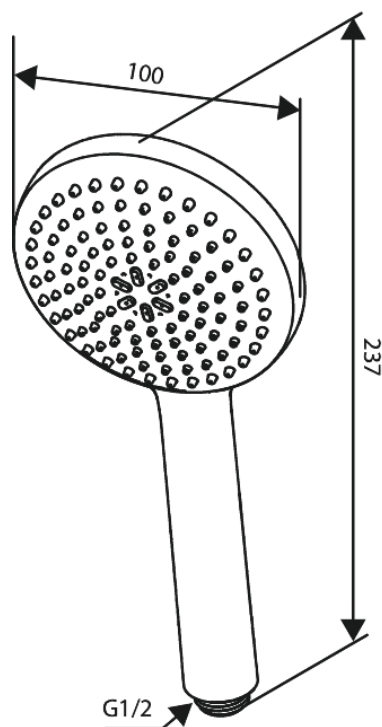

Core

Handdouche

Artikel nr.: 593416100
Uitvoeringen: Mat zwart
Series: Core

EAN-nummer: 5708516839835

Kenmerken:

WATERVERBRUIK max.6 l/min
1 sproeistand

Technische functies

FM Mattsson Nederland BV
Bosuil 10, 3931 GG Woudenberg