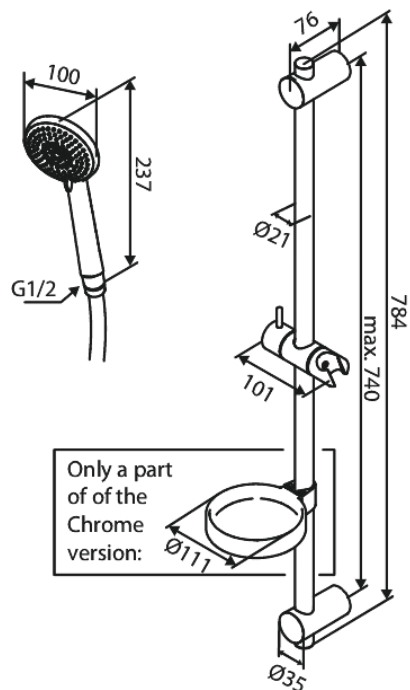

Core

Flex doucheset

Artikel nr.: 593233000
Uitvoeringen: Chroom
Series: Core

EAN-nummer: 5708516838500

Kenmerken:

Waterverbruik max.6 l/min
3 sproeistanden
Verstelbare muurbeugels

Technische functies

FM Mattsson Nederland BV
Bosuil 10, 3931 GG Woudenberg