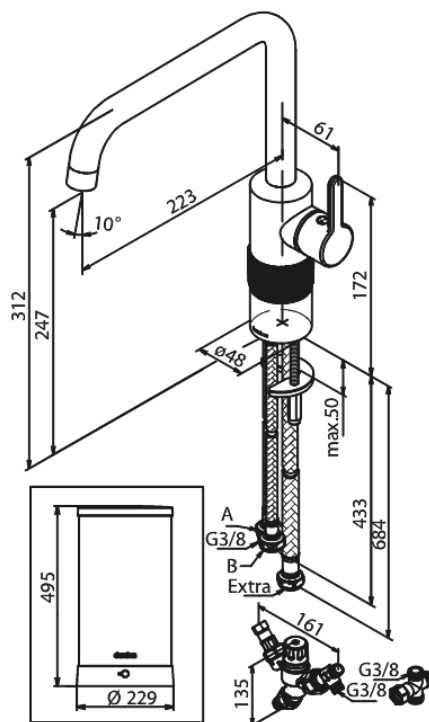

FM Mattsson Mora Group Nederland BV
Plesmanstraat 4, NL-3833 LA Leusden

085 - 401 87 80 info@damixa.nl

Bezoek voor meer informatie <https://damixa.nl>

damixa