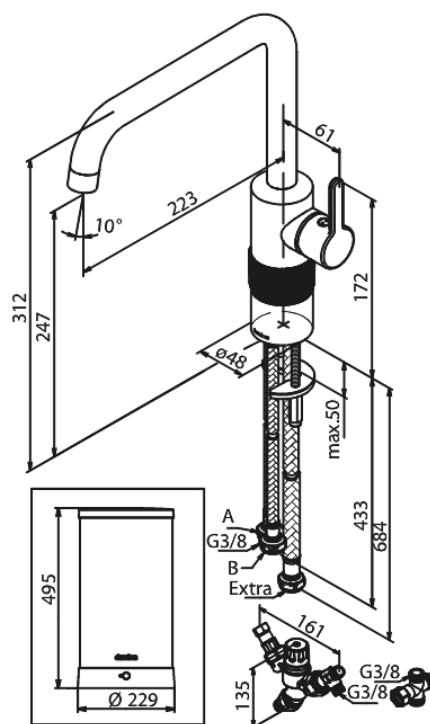

FM Mattsson Mora Group Nederland BV
Plesmanstraat 4, NL-3833 LA Leusden

085 - 401 87 80 info@damixa.nl

Bezoek voor meer informatie <https://damixa.nl>

damixa