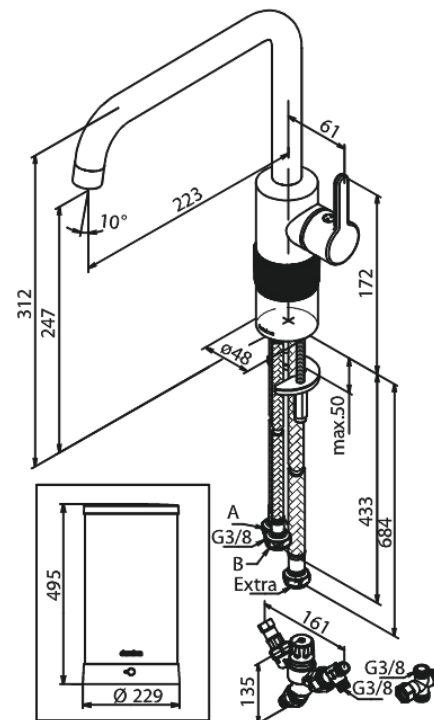

FM Mattsson Nederland BV
Bosuil 10, 3931 GG Woudenberg

085 - 401 87 80 info@damixa.nl

Bezoek voor meer informatie <https://damixa.nl>

damixa