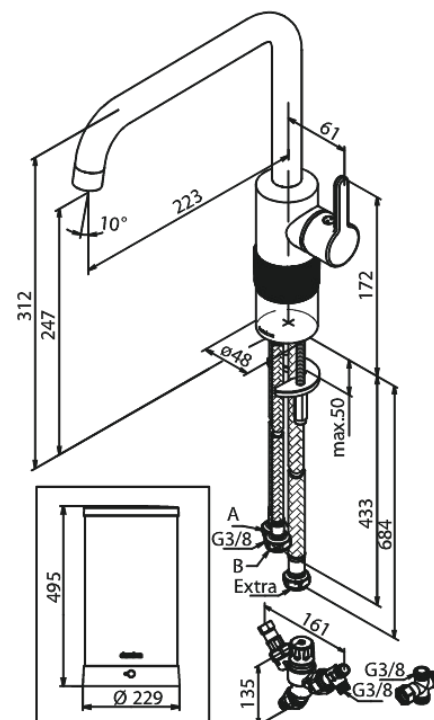

FM Mattsson Nederland BV
Bosuil 10, 3931 GG Woudenberg

085 - 401 87 80 info@damixa.nl

Bezoek voor meer informatie <https://damixa.nl>

damixa