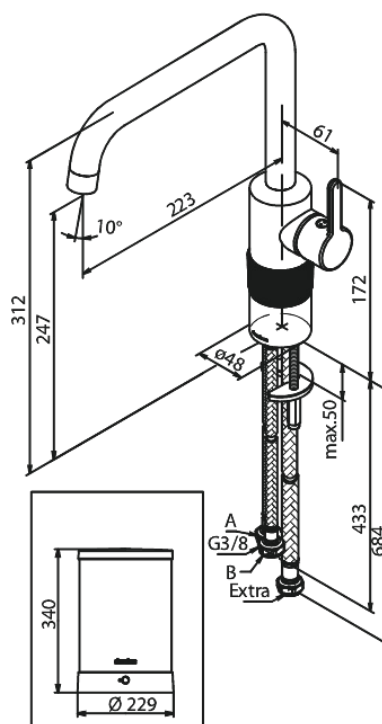

FM Mattsson Mora Group Nederland BV
Plesmanstraat 4, NL-3833 LA Leusden

085 - 401 87 80 info@damixa.nl

Bezoek voor meer informatie <https://damixa.nl>

damixa