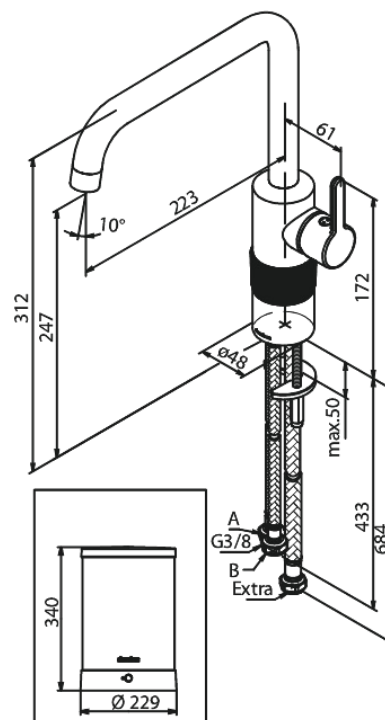

FM Mattsson Nederland BV
Bosuil 10, 3931 GG Woudenberg

085 - 401 87 80 info@damixa.nl

Bezoek voor meer informatie <https://damixa.nl>

damixa