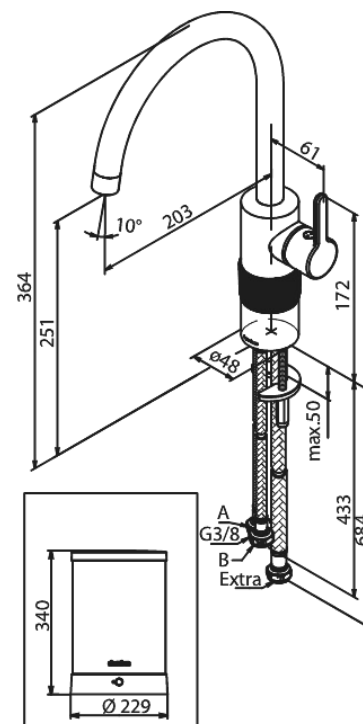

Technische functies

FM Mattsson Mora Group Nederland BV
Plesmanstraat 4, NL-3833 LA Leusden

085 - 401 87 80 info@damixa.nl

Bezoek voor meer informatie <https://damixa.nl>

damixa