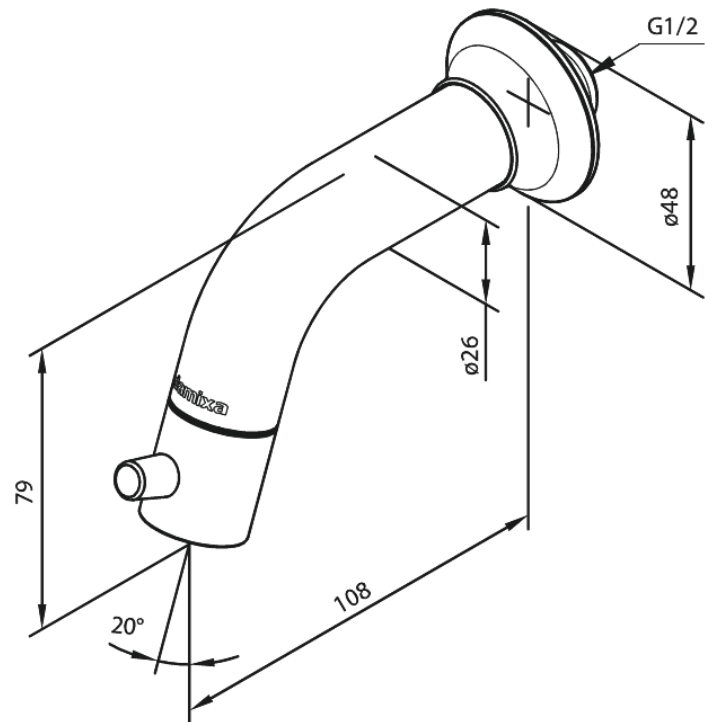

Sky

Fonteinkraan

Artikel nr.: 481165500
Uitvoeringen: Grafiet PVD
Series: Sky

EAN-nummer: 5708516837633

FM Mattsson Mora Group Nederland BV
Plesmanstraat 4, NL-3833 LALeusden

085 - 401 87 80 info@damixa.nl