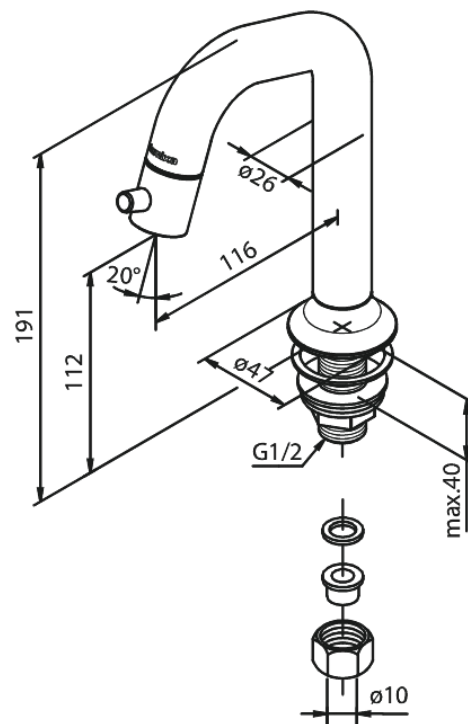

Sky

Fonteinkraan

Artikel nr.: 480175500
Uitvoeringen: Grafiet PVD
Series: Sky

EAN-nummer: 5708516837626

FM Mattsson Mora Group Nederland BV
Plesmanstraat 4, NL-3833 LA Leusden

085 - 401 87 80 info@damixa.nl