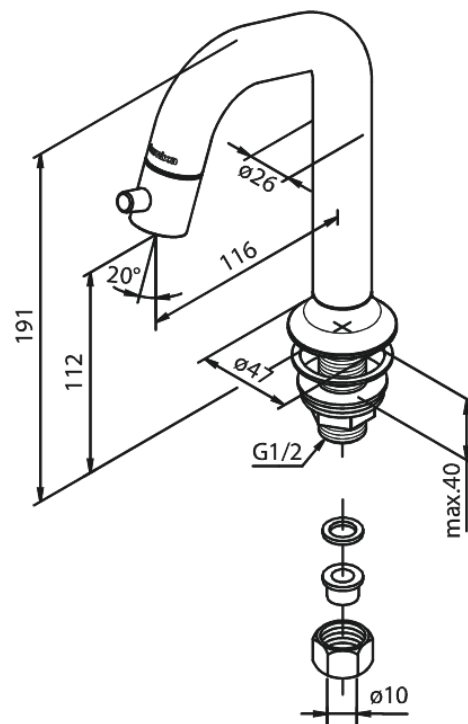

Sky

Fonteinkraan

Artikel nr.: 480175500
Uitvoeringen: Grafiet PVD
Series: Sky

EAN-nummer: 5708516837626

FM Mattsson Nederland BV
Bosuil 10, 3931 GG Woudenberg

085 - 401 87 80 info@damixa.nl

Bezoek voor meer informatie <https://damixa.nl>