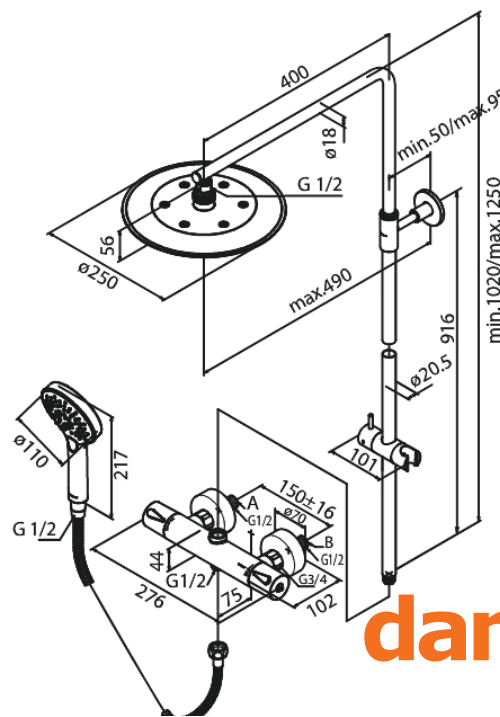

Technische functies