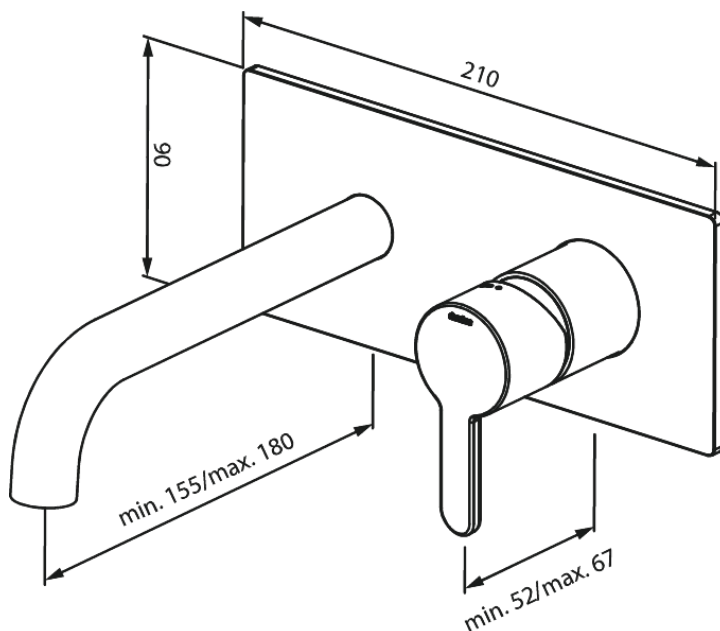

FM Mattsson Mora Group Nederland BV
Plesmanstraat 4, NL-3833 LALeusden

085 - 401 87 80 info@damixa.nl

Bezoek voor meer informatie <https://damixa.nl>

damixa