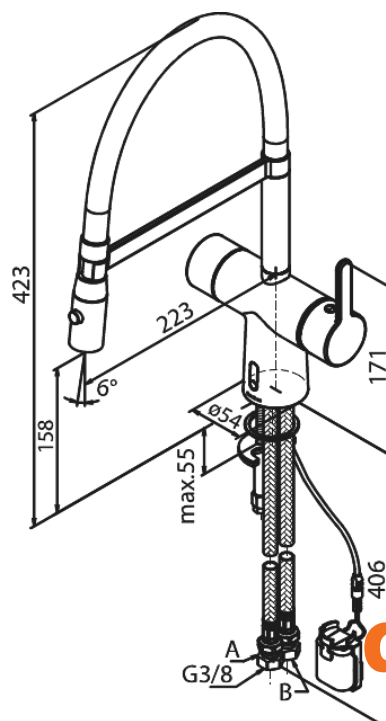

Technische functies

FM Mattsson Mora Group Nederland BV
Plesmanstraat 4, NL-3833 LA Leusden

085 - 401 87 80 info@damixa.nl

Bezoek voor meer informatie <https://damixa.nl>

damixa