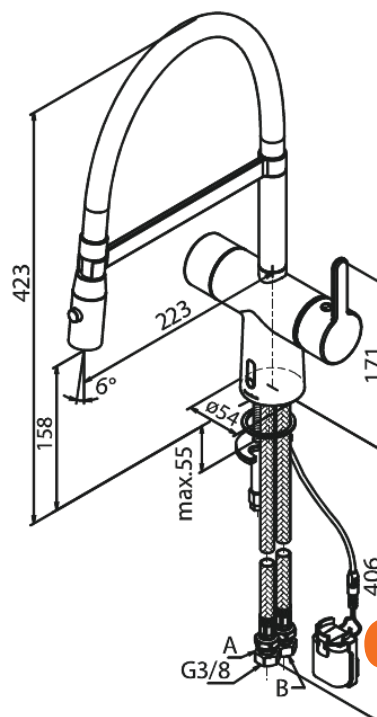

FM Mattsson Nederland BV
Bosuil 10, 3931 GG Woudenberg

085 - 401 87 80 info@damixa.nl

Bezoek voor meer informatie <https://damixa.nl>

damixa