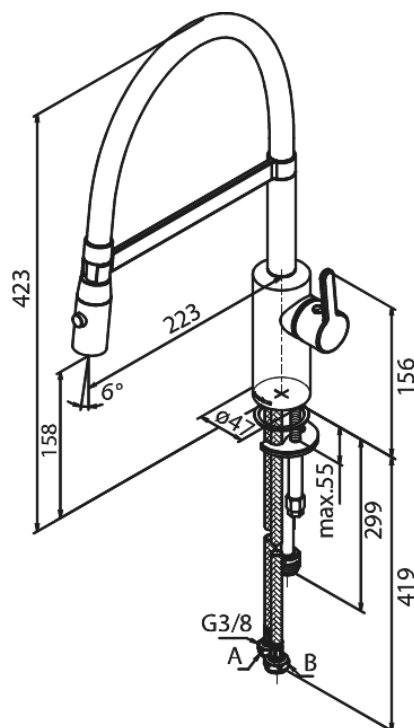

Technische functies

FM Mattsson Mora Group Nederland BV
Plesmanstraat 4, NL-3833 LALeusden

085 - 401 87 80 info@damixa.nl

Bezoek voor meer informatie <https://damixa.nl>

damixa