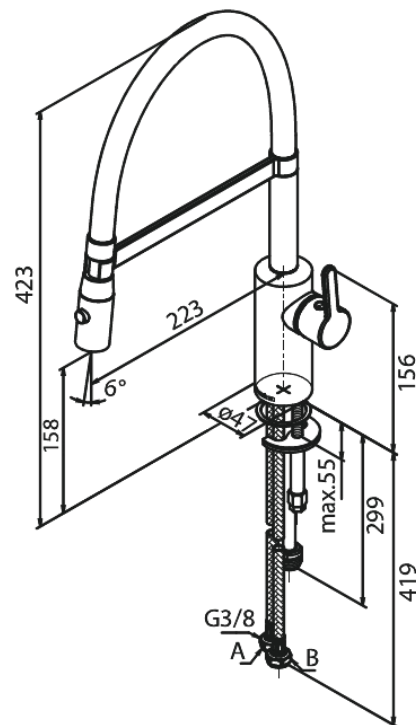

Technische functies

FM Mattsson Nederland BV
Bosuil 10, 3931 GG Woudenberg

085 - 401 87 80 info@damixa.nl

Bezoek voor meer informatie <https://damixa.nl>

damixa