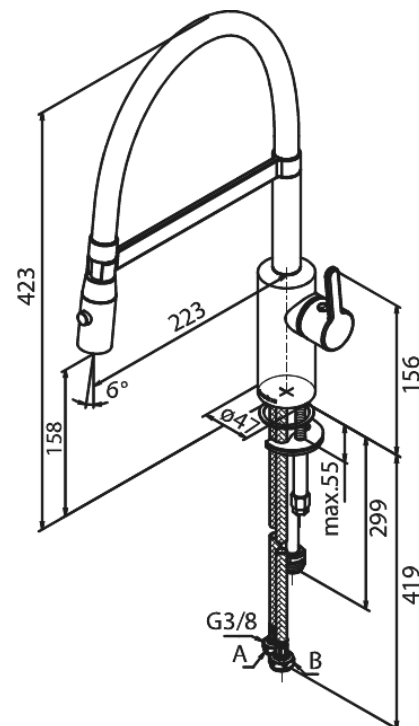

Technische functies

FM Mattsson Mora Group Nederland BV
Plesmanstraat 4, NL-3833 LA Leusden

085 - 401 87 80 info@damixa.nl

Bezoek voor meer informatie <https://damixa.nl>

damixa