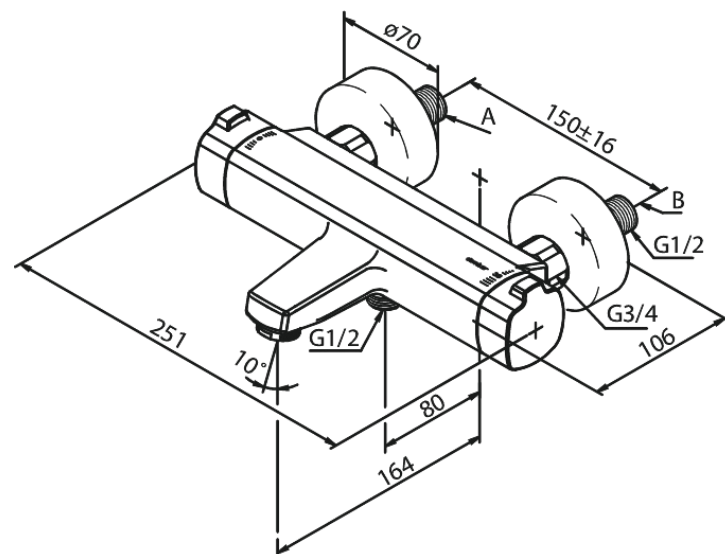

FM Mattsson Nederland BV
Bosuil 10, 3931 GG Woudenberg

085 - 401 87 80 info@damixa.nl

Bezoek voor meer informatie <https://damixa.nl>

damixa