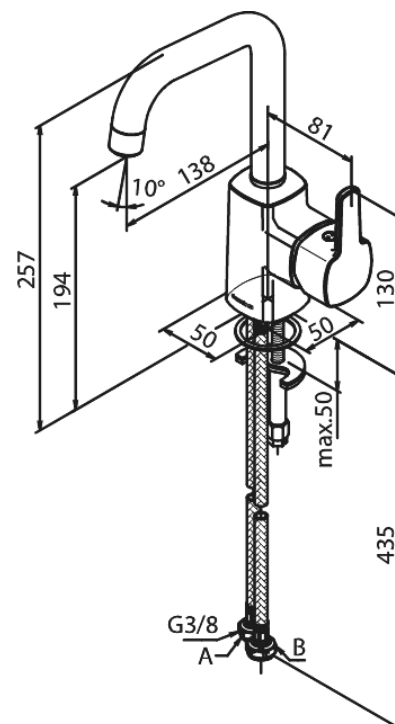

Pine

Wastafelmengkraan

Artikel nr.: 176304600
Uitvoeringen: Staal PVD
Series: Pine

EAN-nummer: 5708516832843

Kenmerken:

1 hendel
Draaibereik 120°
Keramisch binnenwerk
6 ltr. p/min. perlator

Technische functies