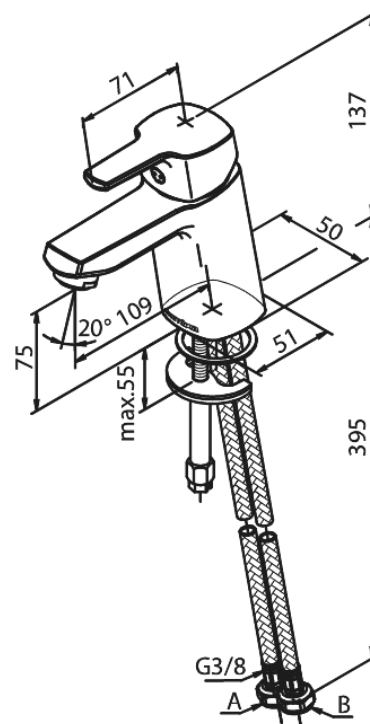

Technische functies

FM Mattsson Mora Group Nederland BV
Plesmanstraat 4, NL-3833 LA Leusden

085 - 401 87 80 info@damixa.nl

Bezoek voor meer informatie <https://damixa.nl>

damixa