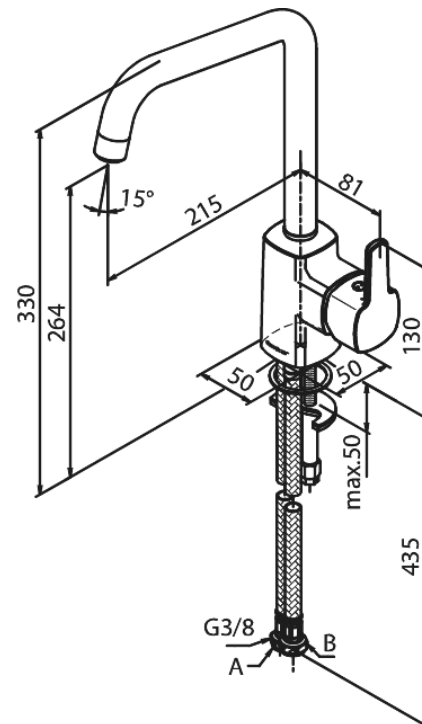

FM Mattsson Mora Group Nederland BV
Plesmanstraat 4, NL-3833 LA Leusden

085 - 401 87 80 info@damixa.nl

Bezoek voor meer informatie <https://damixa.nl>

damixa