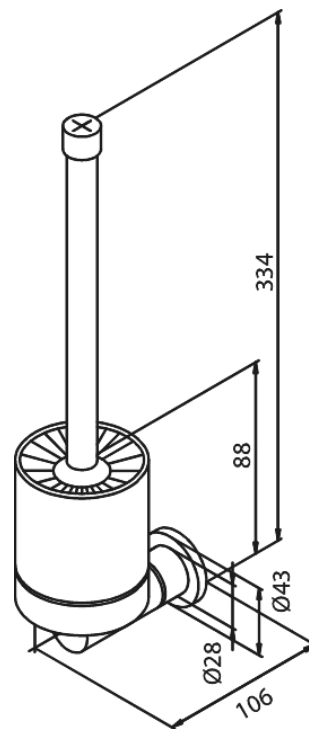

Silhouet

Closestborstelgarnituur

Artikel nr.: 483014600
Uitvoeringen: Staal PVD
Series: Silhouet

EAN-nummer: 5708516832317

FM Mattsson Mora Group Nederland BV
Plesmanstraat 4, NL-3833 LA Leusden

085 - 401 87 80 info@damixa.nl