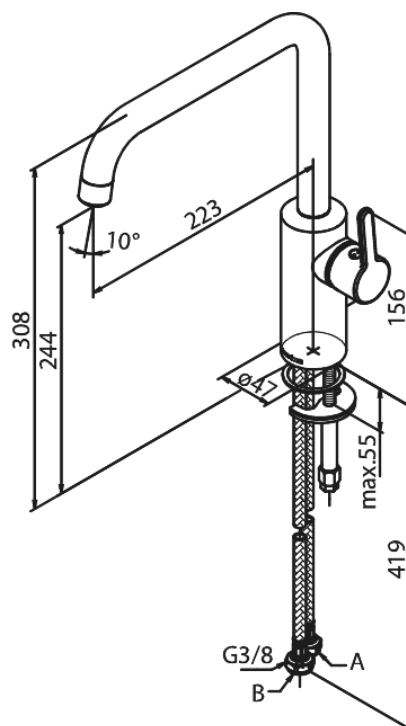

Technische functies

FM Mattsson Mora Group Nederland BV
Plesmanstraat 4, NL-3833 LA Leusden

085 - 401 87 80 info@damixa.nl

Bezoek voor meer informatie <https://damixa.nl>

damixa