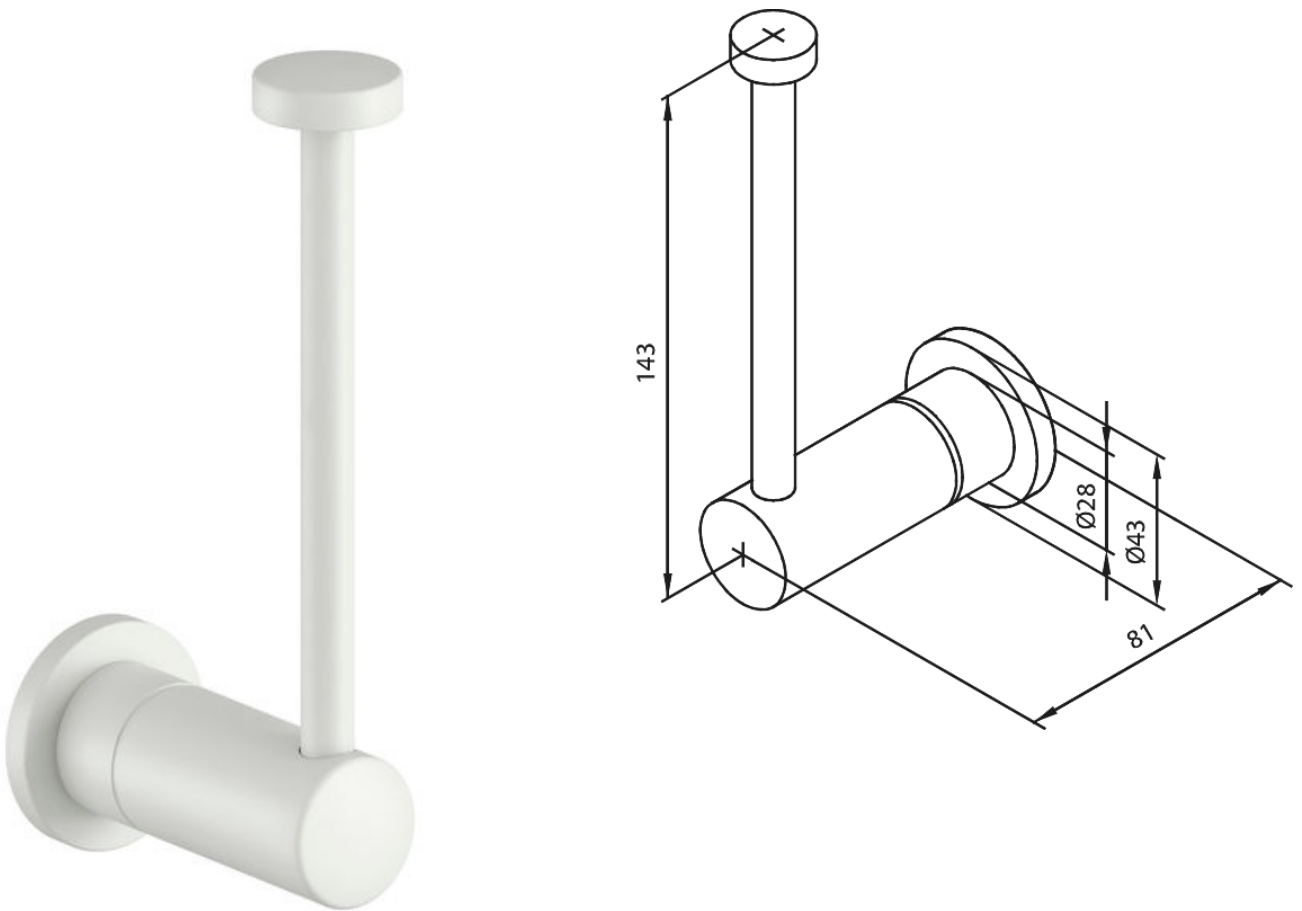

Silhouet

Reserve closetrolhouder

Artikel nr.: 483172100
Uitvoeringen: Mat wit
Series: Silhouet

EAN-nummer: 5708516831846

FM Mattsson Mora Group Nederland BV
Plesmanstraat 4, NL-3833 LALeusden

085 - 401 87 80 info@damixa.nl