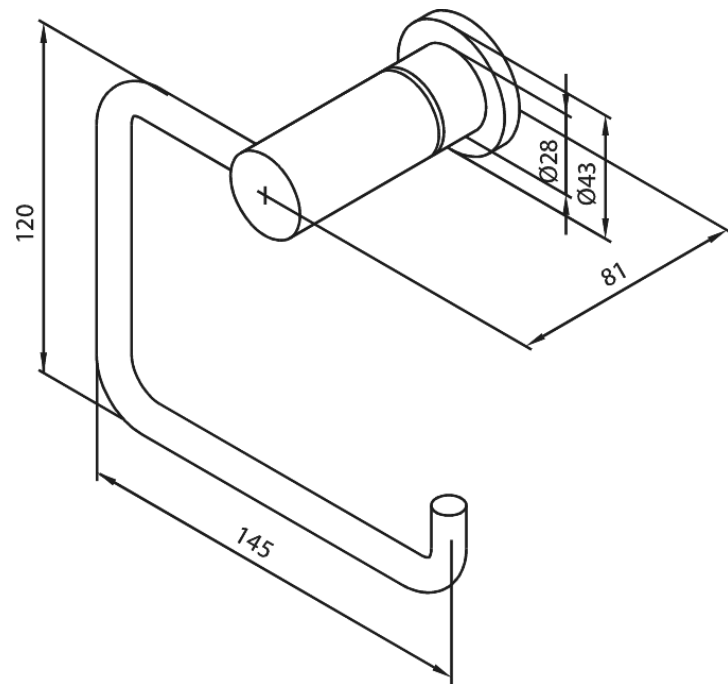

Silhouet

Closetrolhouder

Artikel nr.: 4830721
Uitvoeringen: Mat wit
Series: Silhouet

EAN-nummer: 5708516831747

FM Mattsson Mora Group Nederland BV
Plesmanstraat 4, NL-3833 LALeusden

085 - 401 87 80 info@damixa.nl