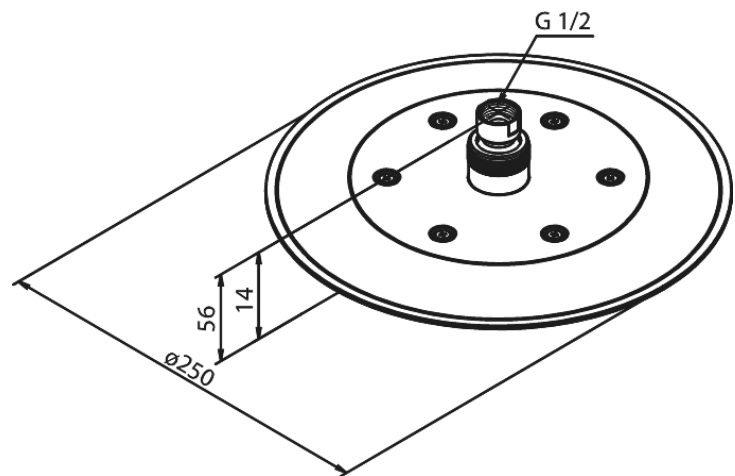

Silhouet

Hoofddouche

Artikel nr.: 7666321
Uitvoeringen: Mat wit
Series: Silhouet

EAN-nummer: 5708516830429

Kenmerken:

WATERVERBRUIK max.9 l/min
Ø250mm

Technische functies

FM Mattsson Mora Group Nederland BV
Plesmanstraat 4, NL-3833 LALeusden