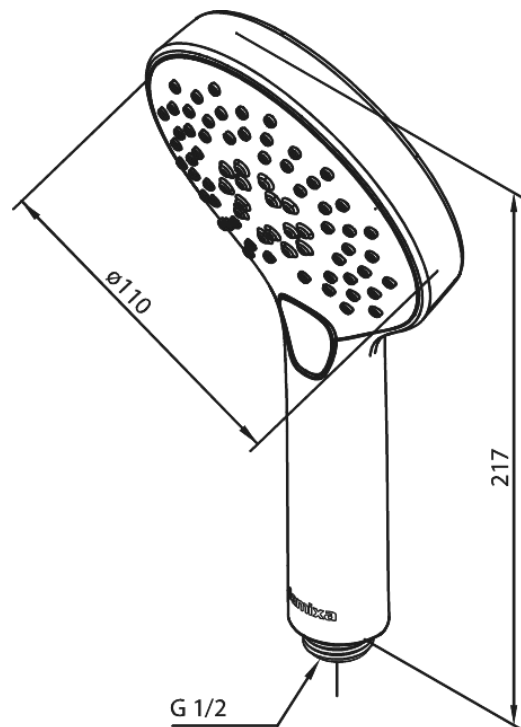

Silhouet

Handdouche

Artikel nr.: 7668621
Uitvoeringen: Mat wit
Series: Silhouet

EAN-nummer: 5708516830436

Kenmerken:

Waterverbruik max.9 l/min
3 sproeistanden

Technische functies

FM Mattsson Mora Group Nederland BV
Plesmanstraat 4, NL-3833 LA Leusden