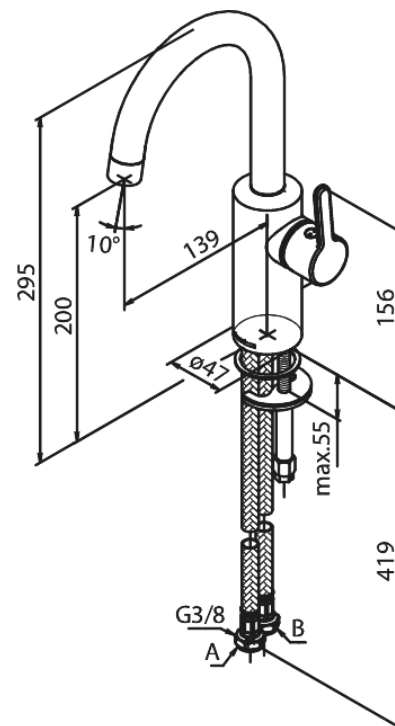

Technische functies

FM Mattsson Mora Group Nederland BV
Plesmanstraat 4, NL-3833 LALeusden

085 - 401 87 80 info@damixa.nl

Bezoek voor meer informatie <https://damixa.nl>

damixa