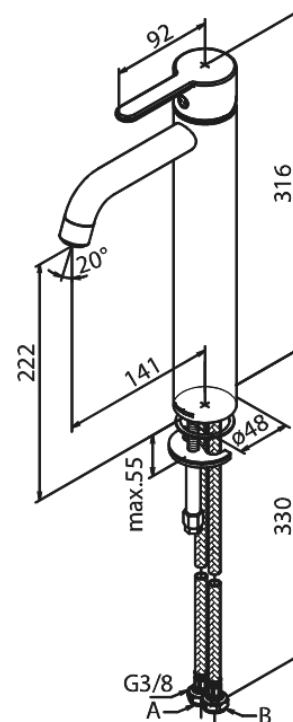

Technische functies

FM Mattsson Mora Group Nederland BV
Plesmanstraat 4, NL-3833 LA Leusden

085 - 401 87 80 info@damixa.nl

Bezoek voor meer informatie <https://damixa.nl>

damixa