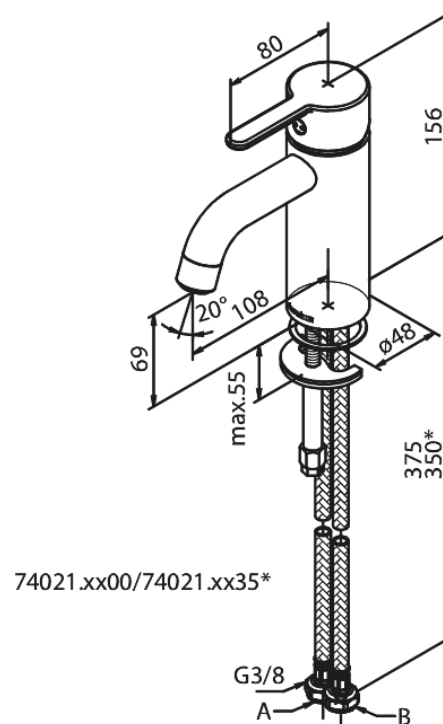

Technische functies

FM Mattsson Mora Group Nederland BV
Plesmanstraat 4, NL-3833 LALeusden

085 - 401 87 80 info@damixa.nl

Bezoek voor meer informatie <https://damixa.nl>

damixa