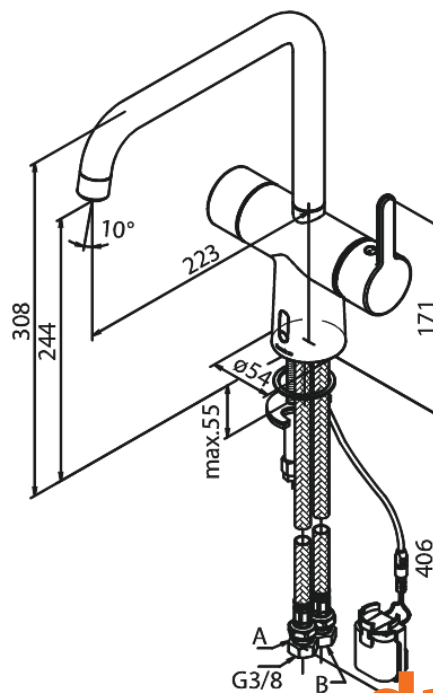

FM Mattsson Mora Group Nederland BV
Plesmanstraat 4, NL-3833 LA Leusden

085 - 401 87 80 info@damixa.nl

Bezoek voor meer informatie <https://damixa.nl>

damixa