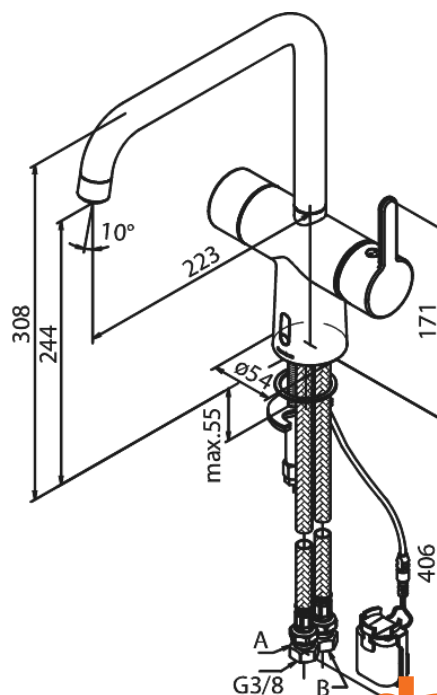

Technische functies

FM Mattsson Mora Group Nederland BV
Plesmanstraat 4, NL-3833 LA Leusden

085 - 401 87 80 info@damixa.nl

Bezoek voor meer informatie <https://damixa.nl>

damixa