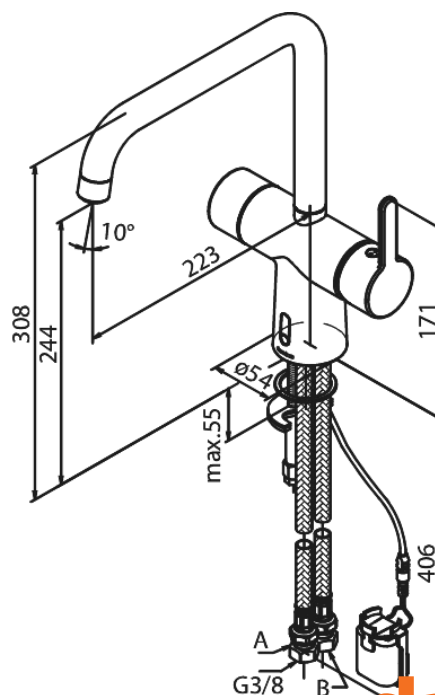

FM Mattsson Mora Group Nederland BV
Plesmanstraat 4, NL-3833 LA Leusden

085 - 401 87 80 info@damixa.nl

Bezoek voor meer informatie <https://damixa.nl>

damixa