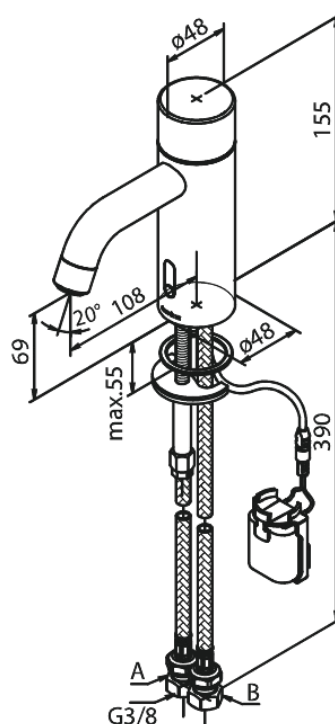

Technische functies

FM Mattsson Mora Group Nederland BV
Plesmanstraat 4, NL-3833 LALeusden

085 - 401 87 80 info@damixa.nl

Bezoek voor meer informatie <https://damixa.nl>

damixa