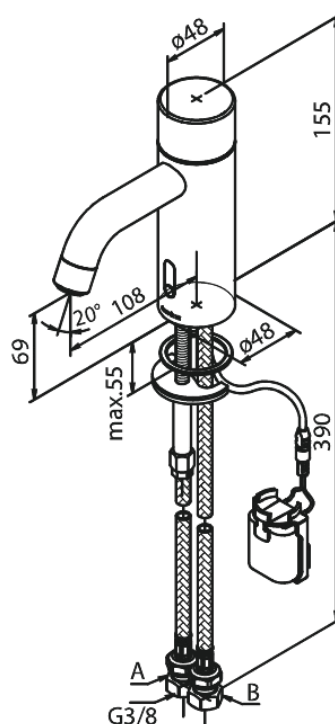

Technische functies

FM Mattsson Mora Group Nederland BV
Plesmanstraat 4, NL-3833 LA Leusden

085 - 401 87 80 info@damixa.nl

Bezoek voor meer informatie <https://damixa.nl>

damixa