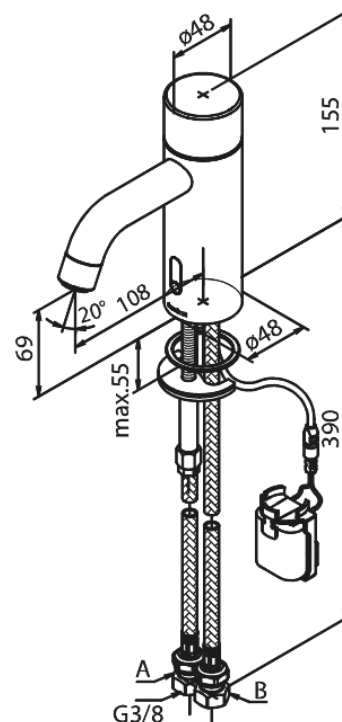

Technische functies

FM Mattsson Mora Group Nederland BV
Plesmanstraat 4, NL-3833 LALeusden

085 - 401 87 80 info@damixa.nl

Bezoek voor meer informatie <https://damixa.nl>

damixa