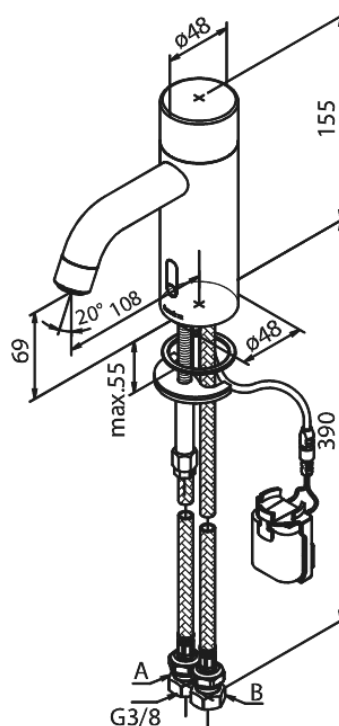

Technische functies

FM Mattsson Mora Group Nederland BV
Plesmanstraat 4, NL-3833 LA Leusden

085 - 401 87 80 info@damixa.nl

Bezoek voor meer informatie <https://damixa.nl>

damixa