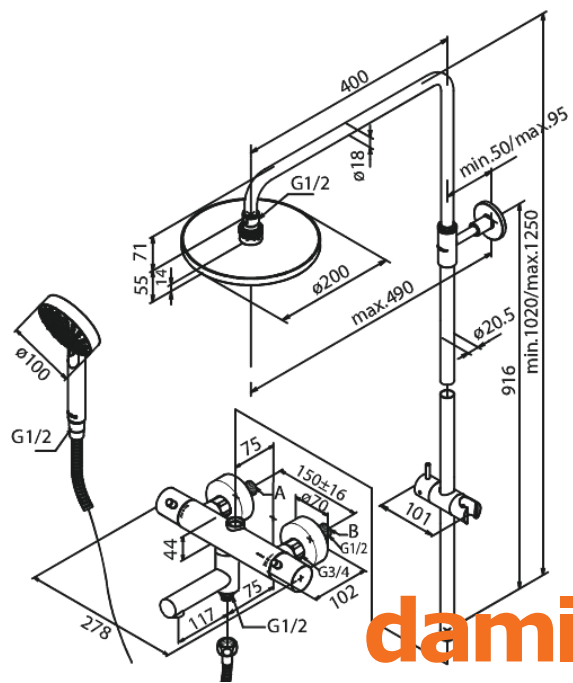

Technische functies

FM Mattsson Nederland BV
Bosuil 10, 3931 GG Woudenberg

085 - 401 87 80 info@damixa.nl

Bezoek voor meer informatie <https://damixa.nl>

damixa