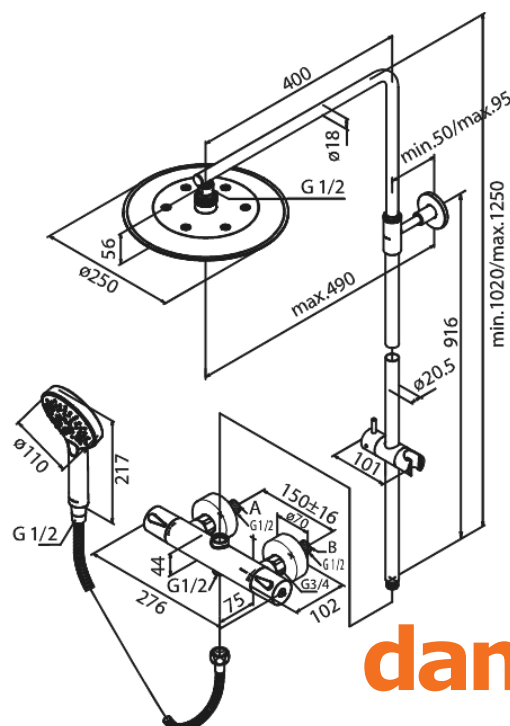

Technische functies

FM Mattsson Mora Group Nederland BV
Plesmanstraat 4, NL-3833 LA Leusden

085 - 401 87 80 info@damixa.nl

Bezoek voor meer informatie <https://damixa.nl>

damixa